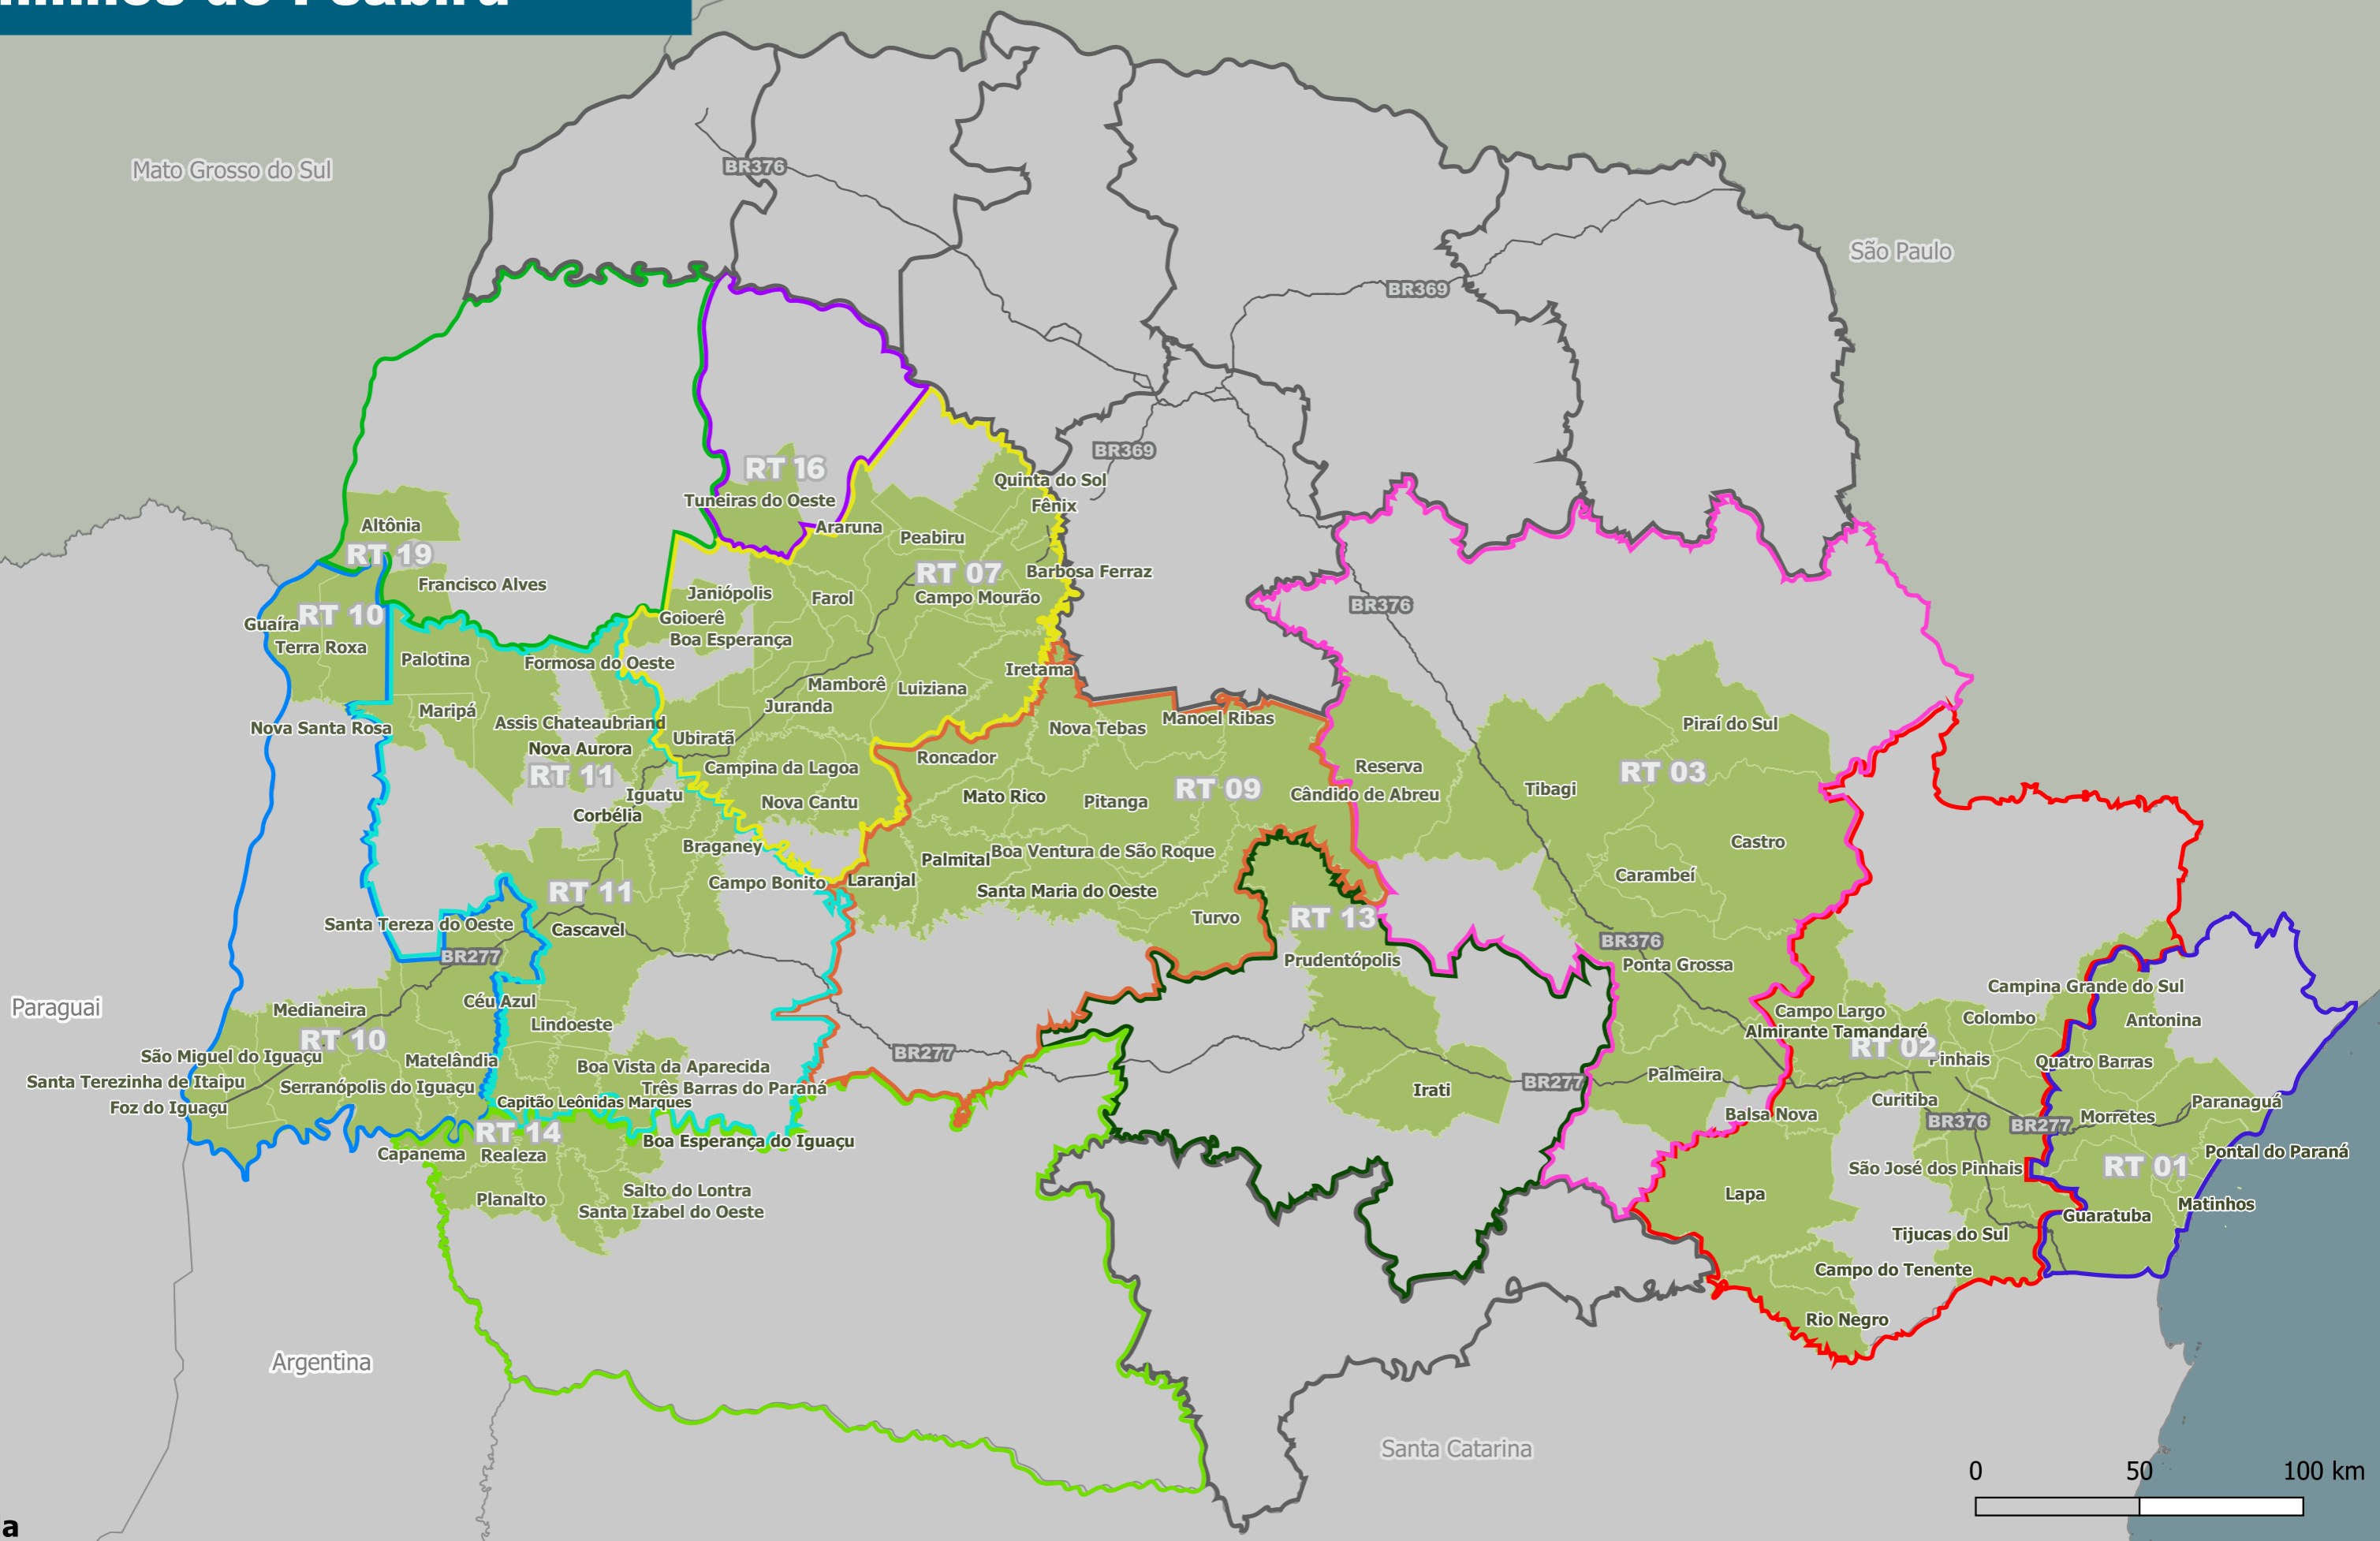

Caminhos do Peabiru

Legenda

RT 01 - Litoral do Paraná
RT 02 - Rotas do Pinhão
RT 03 - Campos Gerais
RT 07 - Ecoaventuras, Histórias

RT 09 - Entre Matas, Morros e Rios
RT 10 - Cataratas do Iguaçu e Caminhos ao Lago de Itaipu
RT 11 - Riquezas do Oeste
RT 13 - Terras dos Pinherais

RT 14 - Vales do Iguaçu
RT 16 - Cinturão Verde
RT 19 - Caminho das Águas
— BRS